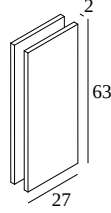

## SLM26H - END CAP SET

23359 0320 B

AVAILABLE IN

**BLACK** 23359 0320 B

**WHITE** 23359 0320 W

[View on website](#)

### General info

<b>LOCATION</b>	indoor
<b>WEIGHT (KG)</b>	0.1
<b>INFORMATION</b>	SET OF 2 PCS

### WHERE USED

- 23359 0000** SLM26H - PROFILE
- 23359 0010** SLM26H - PROFILE 1m
- 23359 0020** SLM26H - PROFILE 2m
- 23359 0030** SLM26H - PROFILE 3m

Notes: